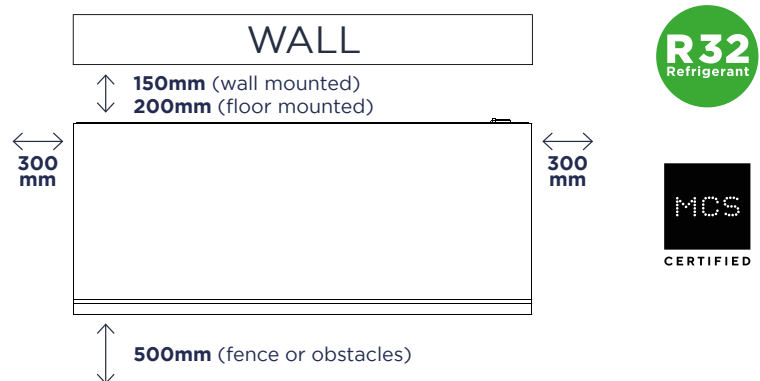

Technical specification

		Ebac 5kW	Ebac 9kW
HEAT PUMP SPACE HEATER 35°C	ErP Rating	A+++	A+++
	SCOP (EN 14511)	4.91	4.84
HEAT PUMP SPACE HEATER 40°C	ErP Rating	A+++	A+++
	SCOP (EN 14511)	4.64	4.56
HEAT PUMP SPACE HEATER 45°C	ErP Rating	A++	A++
	SCOP (EN 14511)	4.38	4.28
HEAT PUMP SPACE HEATER 50°C	ErP Rating	A++	A++
	SCOP (EN 14511)	4.17	4.04
HEAT PUMP SPACE HEATER 55°C	ErP Rating	A++	A++
	SCOP (EN 14511)	3.96	3.80
HEATING (A-7/W50)	Capacity (kW)	5	9
	COP	2.28	2.30
HEATING (A-5/W45)	Capacity (kW)	5	9
	COP	2.72	2.78
HEATING (A-3/W45)	Capacity (kW)	5	9
	COP	3.09	3.08
HEATING (A0/W40)	Capacity (kW)	5	9
	COP	3.86	3.82
HEATING (A+2/W40)	Capacity (kW)	5	9
	COP	4.23	4.17
HEATING (A+7/W35)	Capacity (kW)	5	9
	COP	5.00	4.99
OPERATING AMBIENT TEMPERATURE RANGE		-20°C - +35°C	-20°C - +35°C
SOUND DATA (EN 12102)	Pressure Level at 1m (dBA)	52	51
	Power Level (dBA)	64.5	64.1
	Pipework Size (mm)	28	28
WATER DATA	Flow Rate Max / Min (l/min)	40/10	40/10
	Flow Temperature Max / Min (°C)	60/15	60/15
	Electrical Supply	220-240v, 50Hz	220-240v, 50Hz
ELECTRICAL DATA	Phase	Single	Single
	Nominal Running Current (MAX)(A)	15	20
	Fuse Rating MCB Sizes (A)	20	25
	REFRIGERANT CHARGE (Kg/CO2)	R32 (GWP: 677)	2.0 / 1.36

Dimensions

	Ebac 5kW	Ebac 9kW
WEIGHT (KG)	90	115

Distance from wall

If you have any further questions please call our friendly team on **0345 805 0000** or go to **Ebac.com**